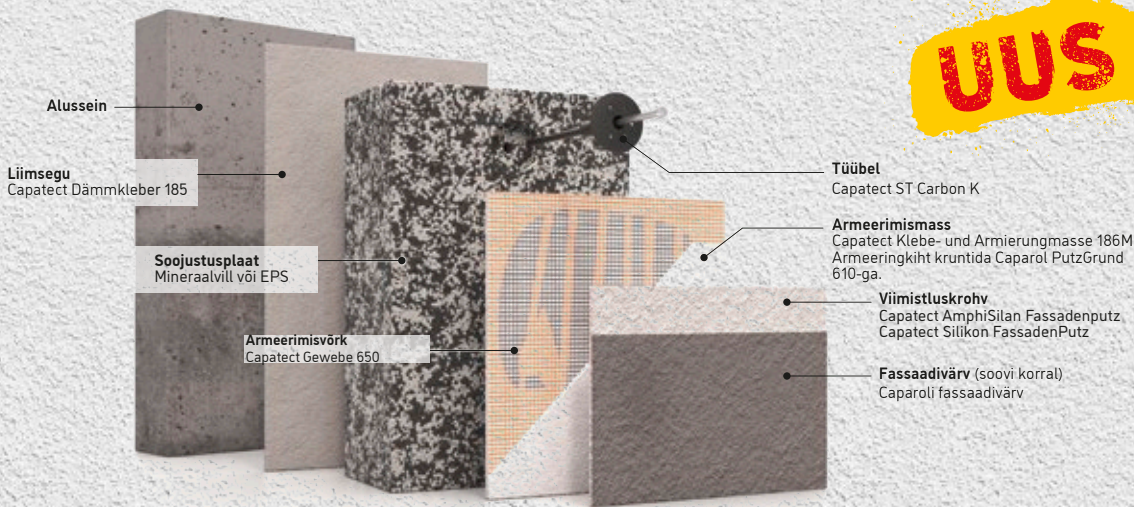

CAPATECT FASSAADISOOJUSTUSSÜSTEEM

UUS